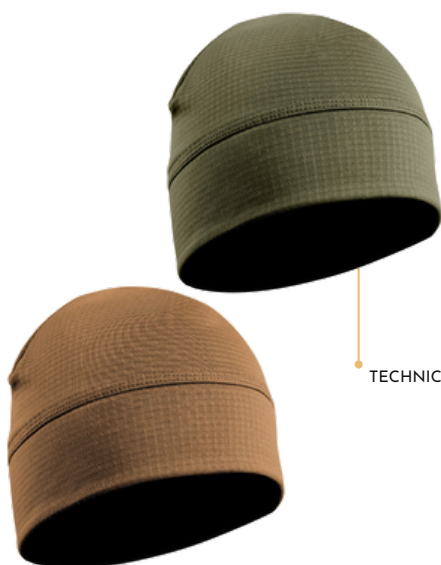

BONNET THERMO PERFORMER -10°C > -20°C

TECHNICAL LINE -20° C + 10° C

- 94% Polyester, 6% Nylon - résistant et confortable

TAILLE | Taille unique

25497285