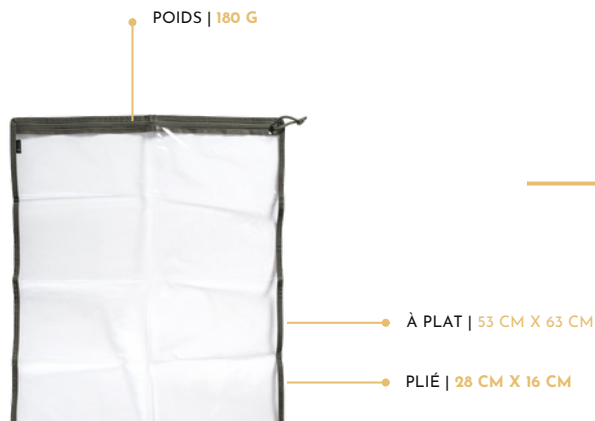

DIMENSIONS | 6,5 cm x 9,5 cm

3307840

PORTE CARTE TRANSPARENT

Le porte-carte EXPEDITION zippé est à la fois grand, compact et doté de 2 faces transparentes pour une meilleure visibilité.

Sa surface en PVC protège vos cartes des intempéries.

3011572

PROTEGE DOCUMENT

A5

Classeur Chef de groupe, format A5.

- 30 étuis transparents soit 60 vues

DIMENSIONS | 14,8 cm x 21 cm