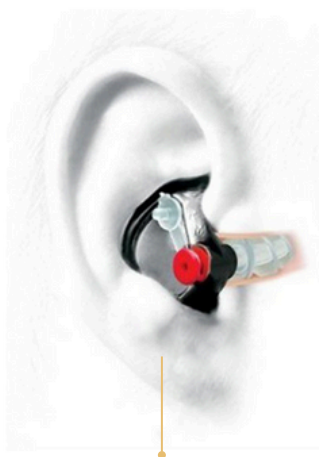

DIMENSIONS | 10 cm x 15 cm

4430266

EP4 SONIC DEFENDERS PLUS CLAIR

Bouchons anti-bruit (BAB) transparents avec un filtre pour gérer les sons ambiants tout en bloquant les sons dangereux (Tir, travaux, etc.).

- Réduction du bruit (NRR) : 24 dB (avec filtre) / 12 dB sans filtre pour la gestion des sons ambiants
- Fabrication en polymère doux hypoallergénique
- Forme EarLock® brevetée
- Cordon amovible
- Longueur interne longue triple bride
- Compatibles avec les systèmes de radio communication : Thales: Covert Security Harness | Harris : Security Force Communication Set | Motorola : Surveillance Kits | Tactical Command Industries : Tactical Earpiece Products | Peltor: Lightweight Systems-Hearplug | Silyn : C4Ops Headset