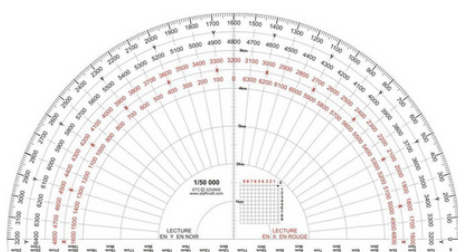

RAPPORTEUR UNIVERSEL

Souple, résistant et format adapté.

- Normographe tactique : symboles conformes à l'APP6A
- Distances : différentes échelles de 1/25 000 à 1/250 000
- Rapporteur : graduations angulaires millièmes et degrés

DIMENSIONS | 24 cm x 13 cm

4421107

BOUSSOLE EXPEDITION SILVA

Boussole à plaquette avec loupe, utilisation en hémisphère nord, impression noire et rouge, repères phosphorescents pour la lecture de nuit.

- Echelles au 1/10000ème et en inches
- Equerre de report au 1/25000ème, au 1/40000ème et au 1/50000ème
- Echelle de déclinaison
- Gabarit pour positions de marquage sur carte (cercle)
- Cordon tour de cou vert OD inclus

DIMENSIONS | 6 cm x 12,5 cm